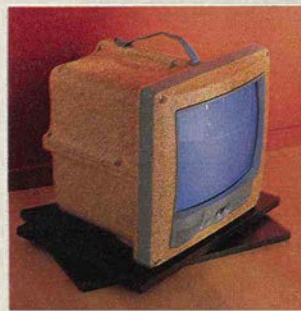

OBSERVATÖR vridplatta 129.-
Folierad spånskiva. 50x35 cm, höjd 4 cm. Tål upp till 70 kg.